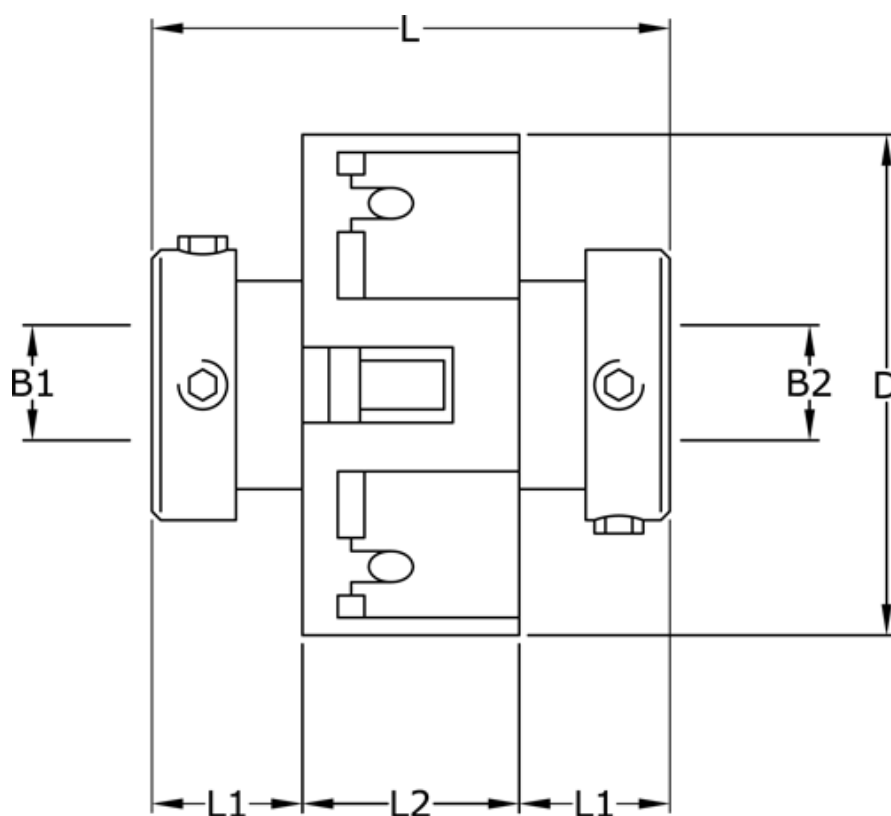

Varenummer: 3322203704248
Beskrivelse: Uni-Lat kobling str. 203.70.42.48
med pinolskrue, boring 16/20 mm

Mål

B1	= 16
B2	= 20
D	= 70
L	= 74.0
L1	= 28.5
L2	= 17.0
Skrue	= M6